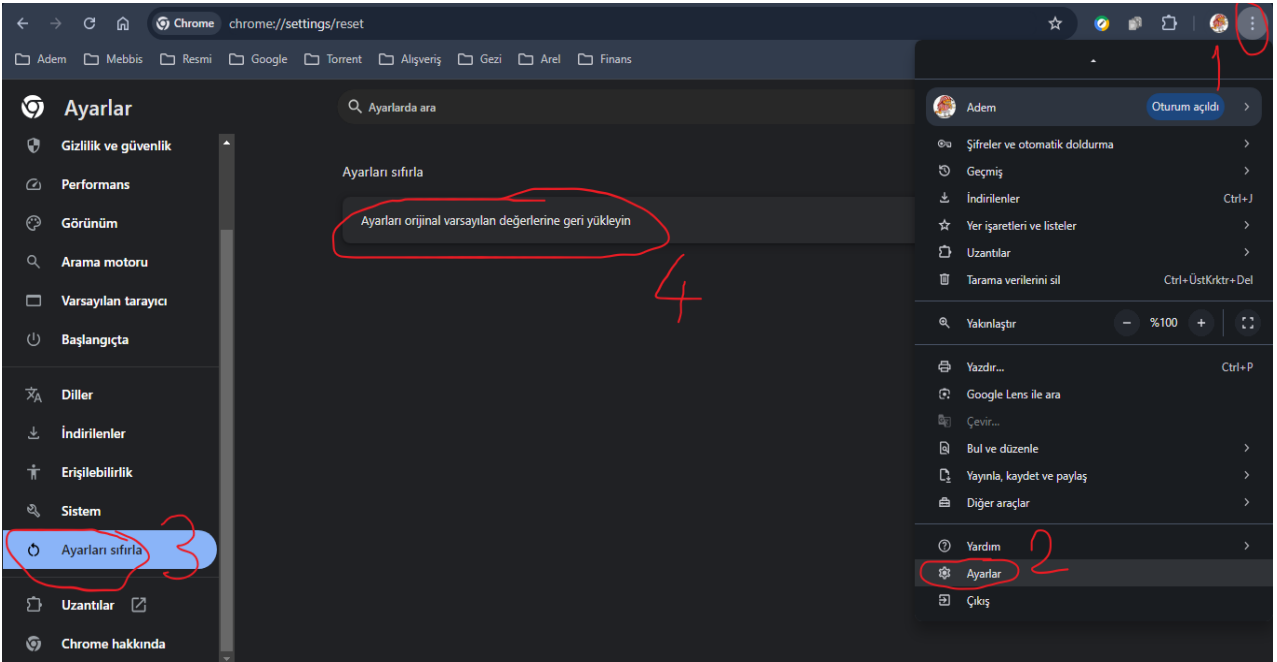

Narlıdere İlçe Milli Eğitim Müdürlüğü - 2024