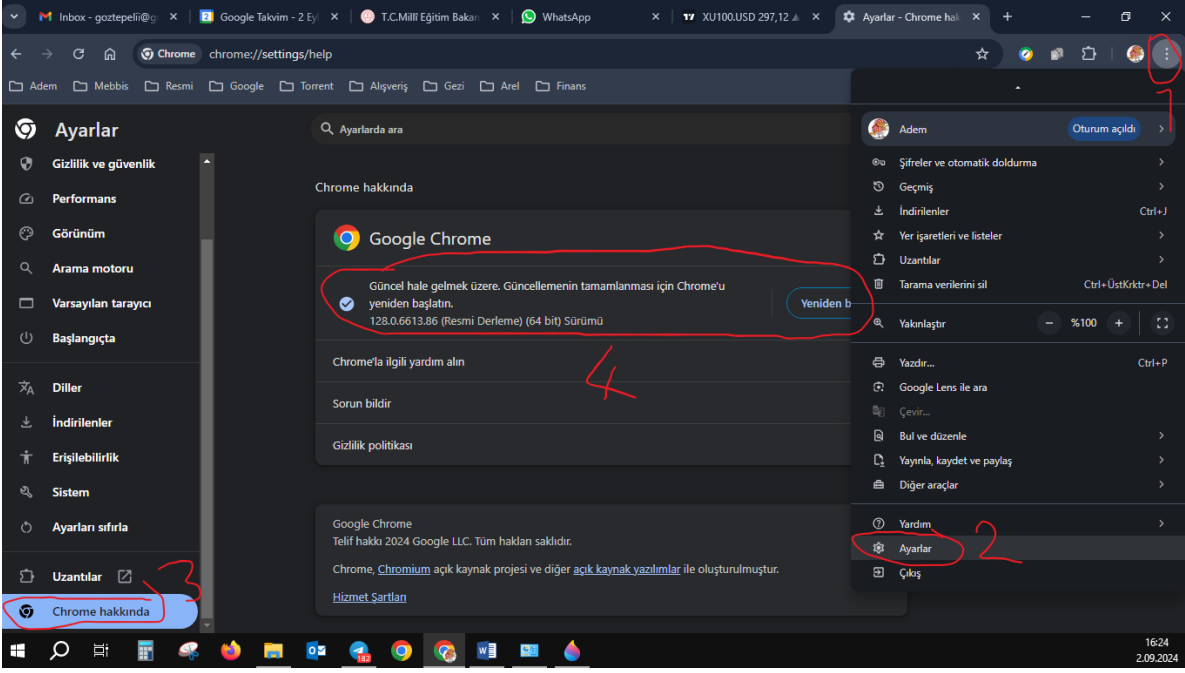

3- Chrome tarayıcısını güncelleyiniz.

4- Eğer halen girilmiyorsa ebys.meb.gov.tr üzerinden mebbis girişi ile giriş yapınız.