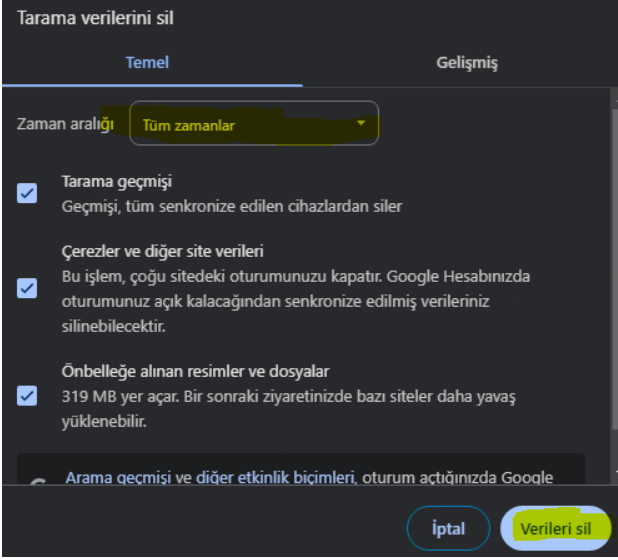

Narlıdere İlçe Milli Eğitim Müdürlüğü - 2024