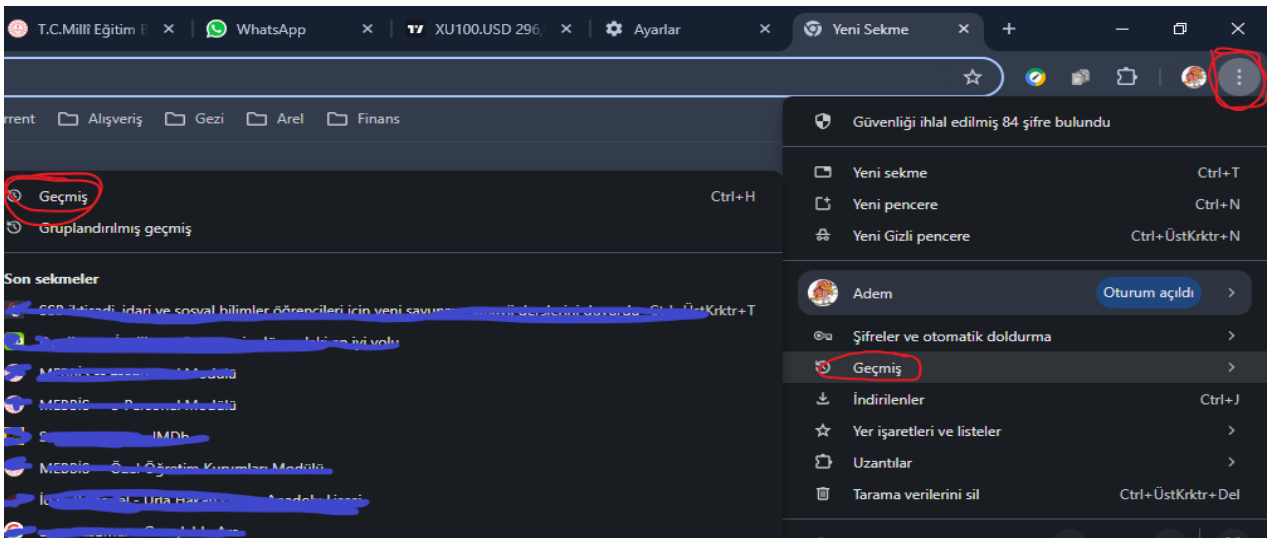

## Belgenet (EBYS) Sistemi Giriş Sorunlarında Yapılacak İşlemler

MEBBİS Ortak ekranından EBYS Linkine tıklanınca EBYS sistemi açılmıyorsa ya da çözüm yolları:

1- Yetkilerimi güncelle yapınız.

2- Tarayıcı geçmişini temizleyiniz ve ayarları sıfırlayınız.